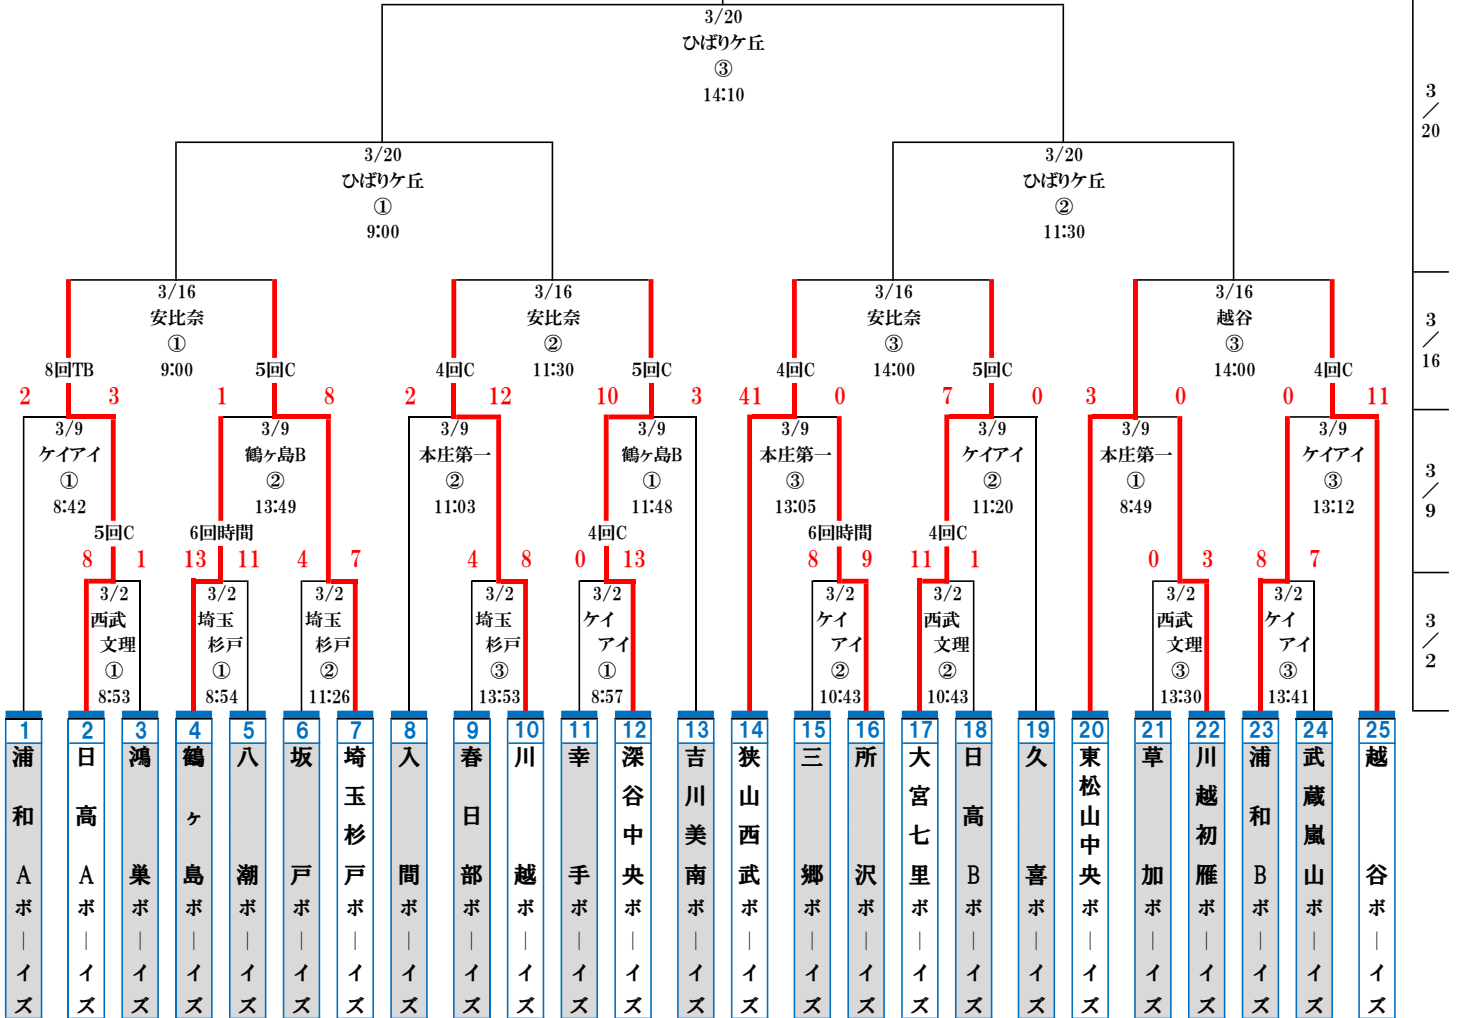

令和7年 第16回ベースマン杯大会 埼玉県東西支部合同大会組合せ 《中学部・レギュラー》

優勝

試合日	試合会場	①試合	②試合	③試合	会場責任チーム	会場運営協力チーム	
3/2	西武文理	西武文理高校	9:00	11:30	14:00	日高ボーイズ	日高ボーイズ
	埼玉杉戸	埼玉杉戸ボーイズグラウンド	9:00	11:30	14:00	埼玉杉戸ボーイズ	八潮、春日部ボーイズ
	ケイアイ	ケイアイスタジアム	9:00	11:30	14:00	西支部	西支部
3/9	本庄第一	本庄第一高校	9:00	11:30	14:00	狭山西武ボーイズ	鶴ヶ島、坂戸、所沢ボーイズ
	鶴ヶ島	鶴ヶ島ボーイズグラウンド	9:00	11:30	14:00	鶴ヶ島ボーイズ	吉川美南ボーイズ
	ケイアイ	ケイアイスタジアム	9:00	11:30	14:00	西支部	西支部
3/16	越谷	越谷ボーイズグラウンド	ジュニア		14:00	越谷ボーイズ	越谷ボーイズ
	安比奈	安比奈親水公園B面	9:00	11:30	14:00	川越ボーイズ	狭山西武、武蔵嵐山ボーイズ
3/20	ひばりヶ丘	幸手ひばりヶ丘球場	9:00	11:30	14:10	東支部	東支部

■役員・運営・審判集合は、①試合開始予定の1時間15分前。

■チーム審判については1名帯同。

■各チームから運営2名。

■ベンチシートは若い番号が一塁側。

■使用会場

埼玉杉戸ボーイズグラウンド	埼玉県北葛飾郡杉戸町木津内4 1 3 - 1	杉戸リサイクルセンター	埼玉杉戸ボーイズ
春日部ボーイズグラウンド	埼玉県春日部市上大増新田1 0 - 1		春日部ボーイズ
鶴ヶ島ボーイズグラウンド	埼玉県鶴ヶ島市柳戸町8 - 1		鶴ヶ島ボーイズ
安比奈親水公園B面	埼玉県川越市安比奈新田1 4 0		川越ボーイズ
ケイアイスタジアム	埼玉県本庄市北堀4 3 3		西支部
本庄第一高校第二グラウンド	埼玉県本庄市新井8 0 5		狭山西武ボーイズ
西武文理高校	埼玉県狭山市柏原新田3 1 1		日高ボーイズ
越谷ボーイズグラウンド	埼玉県北葛飾郡松伏町築比地1 1 4 1 - 5		越谷ボーイズ
幸手ひばりヶ丘球場	埼玉県幸手市大字木立1 9 2 9		東支部